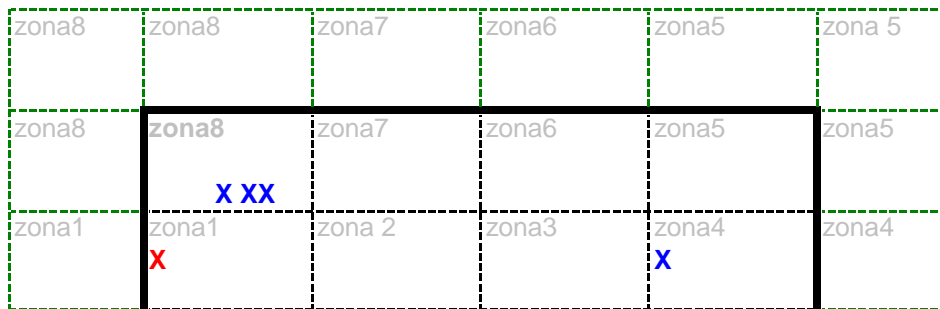

NOMBRE:
LANZADOR:
PAÍS:
POSICIÓN:
CLUB:

ASHLEY YOUNG
 DIESTRO
 INGLATERRA
 MEDIO

PARTIDO	ZONA	FINALIZACIÓN PASOS CARRERA	SUPERFICIE GOLPEO
HOLANDA-INGLATERRA	8	GOL 5	EMPEINE
HOLANDA-INGLATERRA	8	GOL 4	EMPEINE INTERIOR
ARSENAL- ASTON VILLA	1	PARADO 3	EMPEINE INTERIOR
LIVERPOOL-ASTON VILLA	4	GOL 4	EMPEINE
CHELSEA - ASTON VILLA	8	GOL 4	EMPEINE